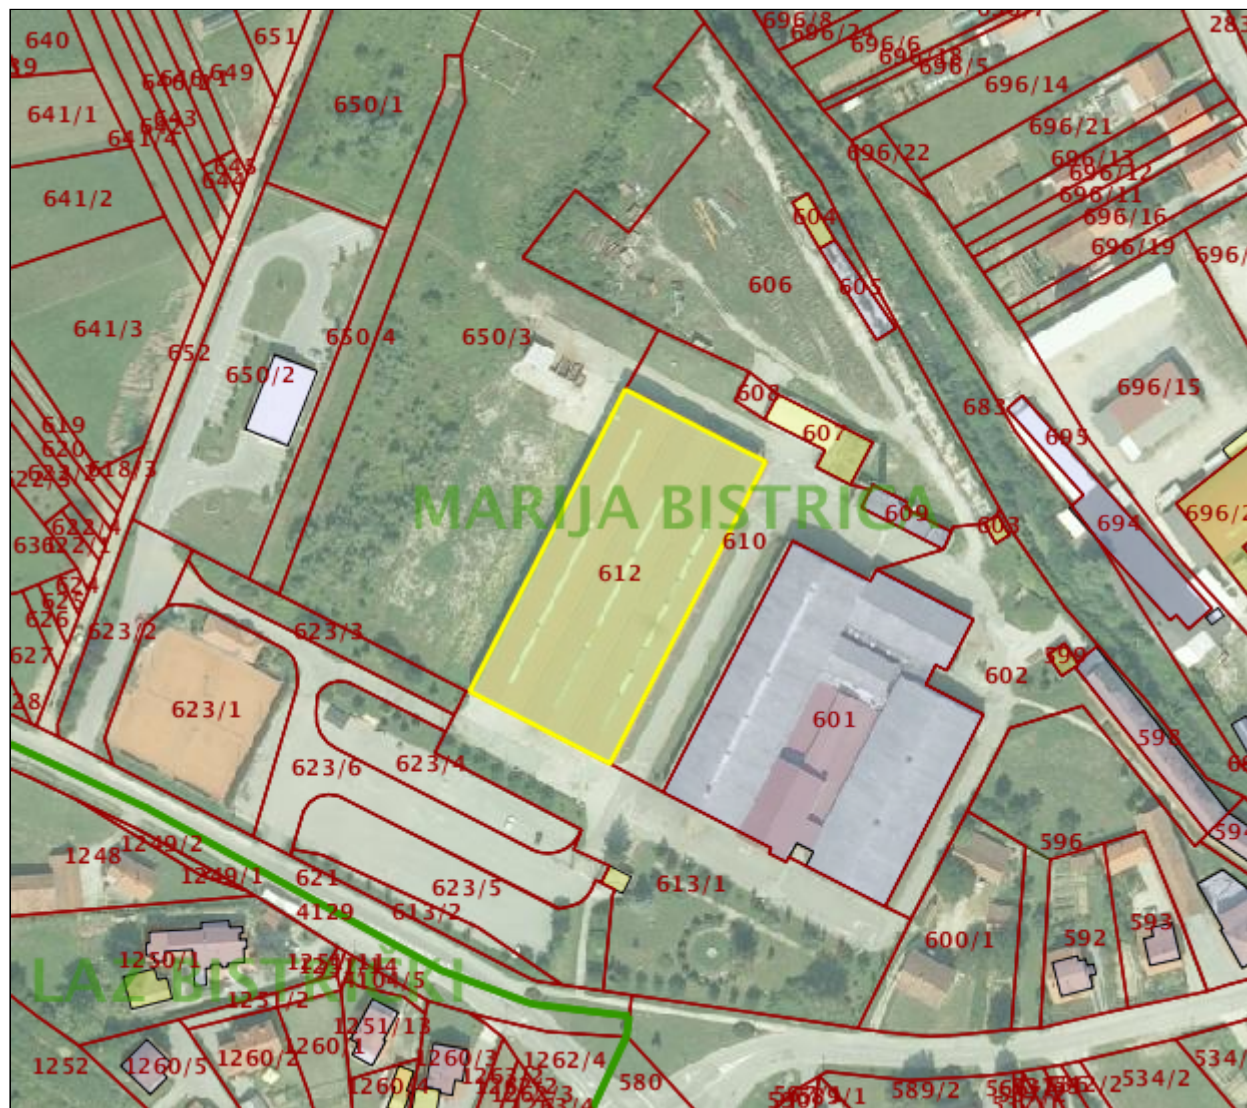

REPUBLIKA HRVATSKA  
DRŽAVNA GEODETSKA UPRAVA  
ODJEL ZA KATASTAR NEKRETNINA DONJA STUBICA

NESLUŽBENA VERZIJA

K.o. MARIJA BISTRICA, 304859  
k.č. br.: 612

## IZVOD IZ KATASTARSKOG PLANA

Približno mjerilo ispisa 1: 2000

Izvorno mjerilo plana 1:1

Datum ispisa: 24.06.2022